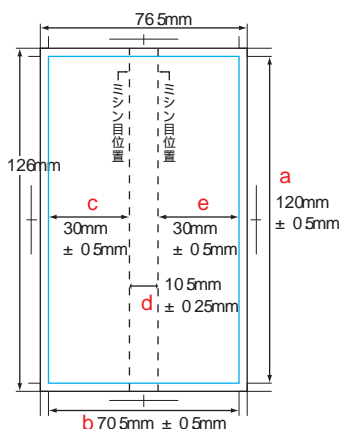

# CDジャケット規格サイズ

ジュエルケース用 原稿サイズ

フロントジャケット (1)

フロントジャケット (2)

帯

バックイン

帯用

単位：mm

| 記号 | ジュエルケース用  | マルチケース用   | マキシケース用   |
|----|-----------|-----------|-----------|
| a  | 1200 ± 05 | 1200 ± 05 | 1200 ± 05 |
| b  | 705 ± 05  | 845 ± 05  | 670 ± 05  |
| c  | 300 ± 05  | 300 ± 05  | 300 ± 05  |
| d  | 105 ± 025 | 245 ± 05  | 70 ± 025  |
| e  | 300 ± 05  | 300 ± 05  | 300 ± 05  |

バックイン用

単位：mm

| 記号 | ジュエルケース用    | マルチケース用     |
|----|-------------|-------------|
| A  | 1175 +0 -05 | 1175 +0 -05 |
| B  | 1500 ± 05   | 1500 ± 05   |
| C  | 60 +05 -0   | 60 +05 -0   |
| D  | 1380 ± 025  | 1380 ± 025  |
| E  | 60          | 60          |