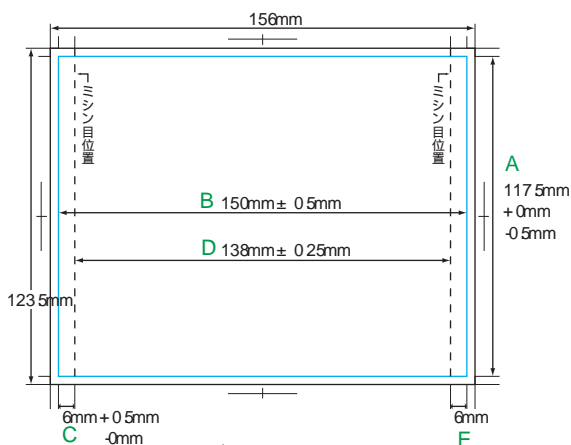

# CDジャケット規格サイズ

ジュエルケース用 原稿サイズ

フロントジャケット (1)

フロントジャケット (2)

帯

バックイン

帯用

単位：mm

| 記号 | ジュエルケース用  | マルチケース用   | マキシケース用   |
|----|-----------|-----------|-----------|
| a  | 1200 ± 05 | 1200 ± 05 | 1200 ± 05 |
| b  | 705 ± 05  | 845 ± 05  | 670 ± 05  |
| c  | 300 ± 05  | 300 ± 05  | 300 ± 05  |
| d  | 105 ± 025 | 245 ± 05  | 70 ± 025  |
| e  | 300 ± 05  | 300 ± 05  | 300 ± 05  |

バックイン用

単位：mm

| 記号 | ジュエルケース用    | マルチケース用     |
|----|-------------|-------------|
| A  | 1175 +0 -05 | 1175 +0 -05 |
| B  | 1500 ± 05   | 1500 ± 05   |
| C  | 60 +05 -0   | 60 +05 -0   |
| D  | 1380 ± 025  | 1380 ± 025  |
| E  | 60          | 60          |