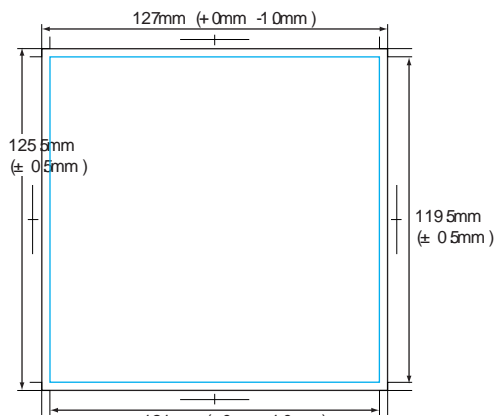

# CDジャケット規格サイズ

ジュエルケース用 原稿サイズ

フロントジャケット (1)

フロントジャケット (2)

帯

バックイン

帯用

単位：mm

| 記号 | ジュエルケース用  | マルチケース用   | マキシケース用   |
|----|-----------|-----------|-----------|
| a  | 1200 ± 05 | 1200 ± 05 | 1200 ± 05 |
| b  | 705 ± 05  | 845 ± 05  | 670 ± 05  |
| c  | 300 ± 05  | 300 ± 05  | 300 ± 05  |
| d  | 105 ± 025 | 245 ± 05  | 70 ± 025  |
| e  | 300 ± 05  | 300 ± 05  | 300 ± 05  |

バックイン用

単位：mm

| 記号 | ジュエルケース用    | マルチケース用     |
|----|-------------|-------------|
| A  | 1175 +0 -05 | 1175 +0 -05 |
| B  | 1500 ± 05   | 1500 ± 05   |
| C  | 60 +05 -0   | 60 +05 -0   |
| D  | 1380 ± 025  | 1380 ± 025  |
| E  | 60          | 60          |