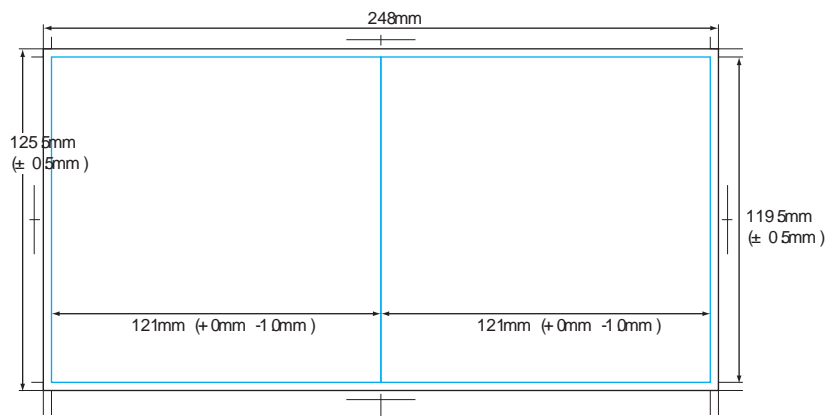

# CDジャケット規格サイズ

ジュエルケース用 原稿サイズ

フロントジャケット (1)

フロントジャケット (2)

帯

バックイン

帯用

単位：mm

| 記号 | ジュエルケース用  | マルチケース用   | マキシケース用   |
|----|-----------|-----------|-----------|
| a  | 1200 ± 05 | 1200 ± 05 | 1200 ± 05 |
| b  | 705 ± 05  | 845 ± 05  | 670 ± 05  |
| c  | 300 ± 05  | 300 ± 05  | 300 ± 05  |
| d  | 105 ± 025 | 245 ± 05  | 70 ± 025  |
| e  | 300 ± 05  | 300 ± 05  | 300 ± 05  |

バックイン用

単位：mm

| 記号 | ジュエルケース用    | マルチケース用     |
|----|-------------|-------------|
| A  | 1175 +0 -05 | 1175 +0 -05 |
| B  | 1500 ± 05   | 1500 ± 05   |
| C  | 60 +05 -0   | 60 +05 -0   |
| D  | 1380 ± 025  | 1380 ± 025  |
| E  | 60          | 60          |